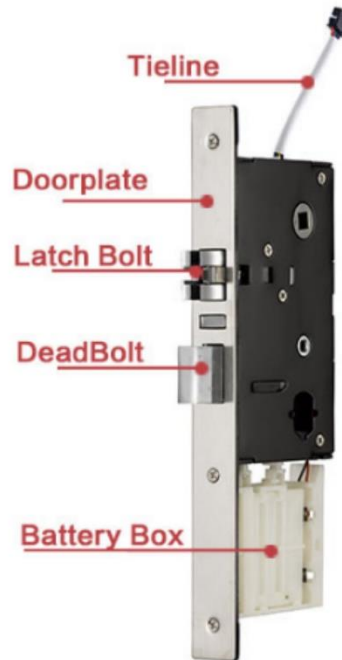

Aplicaciones de Perillas y Manijas: Conectividad NFC para Puertas, LockTechno.

Versión de Corrección	Nombre del Autor	Descripción del Error	Descripción de la Corrección	Vo.Bo. Supervisor
V1	Angelica Romero	Ficha Nueva	Ninguna	Jessica Lorenzo