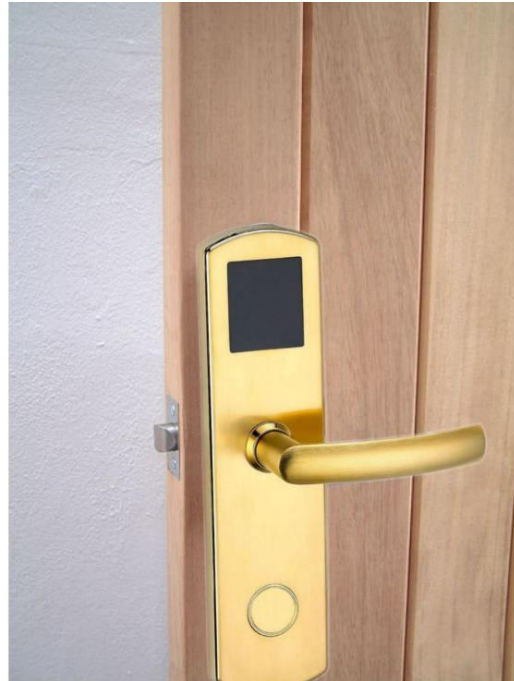

Aplicaciones de Perillas y Manijas: Conectividad NFC para Puertas, LockTechno.

Versión de Corrección	Nombre del Autor	Descripción del Error	Descripción de la Corrección	Vo.Bo. Supervisor
V1	Angelica Romero	Ficha Nueva	Ninguna	Jessica Lorenzo